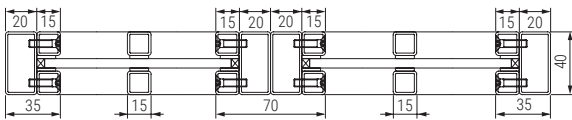

Breite* 300 - 1250 mm

Höhe* 1900 - 3000 mm

* Rahmenaußenmaß RAM

1-flügelige Stahl-Lofttür

Vertikalschnitt 1-flügelige Stahl-Lofttür

Horizontalschnitt 1-flügelige Stahl-Lofttür

Ausführungen / Größen

1-flügelige Lofttür LFST 01 Slim

Breite* 650 - 1500 mm

Höhe* 1900 - 3000 mm

* Rahmenaußenmaß RAM

2-flügelige Stahl-Lofttür

Vertikalschnitt
2-flügelige Stahl-Lofttür

Horizontalschnitt 2-flügelige Stahl-Lofttür

Ausführungen / Größen

2-flügelige Lofttür LFST 02 Slim

Breite* 1250 - 2500 mm

Höhe* 1900 - 3000 mm

* Rahmenaußenmaß RAM

2-flügelige Stahl-Lofttür mit Seitenteilen

Vertikalschnitt 2-flügelige Stahl-Lofttür mit Seitenteilen

Horizontalschnitt 2-flügelige Stahl-Lofttür mit Seitenteilen

Ausführungen / Größen

2-flügelige Lofttür LFST 01 Slim

Breite* 1250 - 2500 mm

Höhe* 1900 - 3000 mm

Seitenteil LFST V2

Breite* 300 - 1250 mm

Höhe* 1900 - 3000 mm

* Rahmenaußenmaß RAM