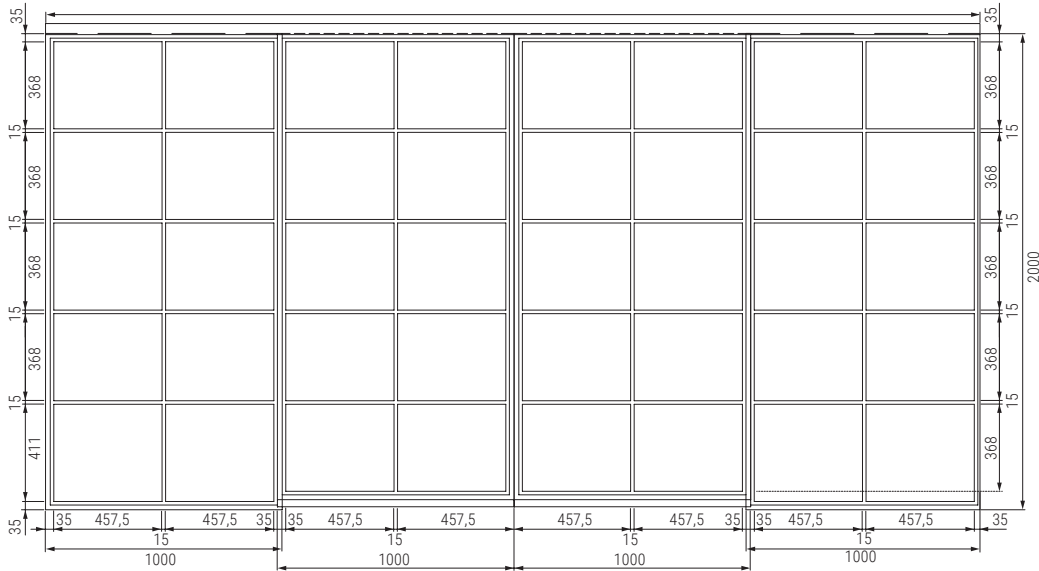

Breite* 650 - 1500 mm

Höhe* 1900 - 3000 mm

* Rahmenaußenmaß RAM

2-flügelige Stahl-Lofttür

Vertikalschnitt
2-flügelige Stahl-Lofttür

Horizontalschnitt 2-flügelige Stahl-Lofttür

Ausführungen / Größen

2-flügelige Lofttür LFST 02 Slim

Breite* 1250 - 2500 mm

Höhe* 1900 - 3000 mm

* Rahmenaußenmaß RAM

2-flügelige Stahl-Lofttür mit Seitenteilen

Vertikalschnitt 2-flügelige Stahl-Lofttür mit Seitenteilen

Horizontalschnitt 2-flügelige Stahl-Lofttür mit Seitenteilen