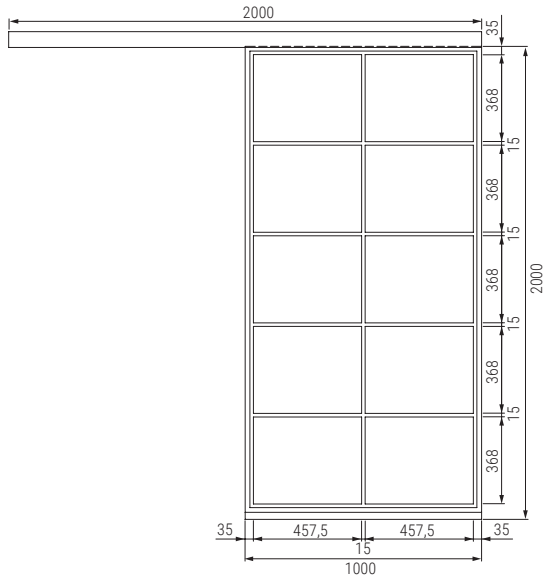

Seitenteil LFGV-ST

Breite* 300 - 1250 mm

Höhe* 1900 - 3000 mm

* Rahmenaußenmaß RAM

2-flügelige Stahl-Lofttür mit Seitenteilen und Oberlicht

Vertikalschnitt
2-flügelige Stahl-Lofttür mit Oberlicht

Horizontalschnitt 2-flügelige Stahl-Lofttür mit Seitenteilen

Türausführungen / Größen

2-flügelige Lofttür LFT 02 Slim

Breite* 1250 - 2500 mm

Höhe* 1900 - 3000 mm

Oberlicht LFVG-OL

Breite* 300 - 5000 mm

Höhe* 300 - 1000 mm

Seitenteil LFVG-ST

Breite* 300 - 1250 mm

Höhe* 1900 - 3000 mm

* Rahmenaußenmaß RAM

1-flügelige Stahl-Lofttür

Vertikalschnitt 1-flügelige Stahl-Lofttür

Horizontalschnitt 1-flügelige Stahl-Lofttür

Ausführungen / Größen

1-flügelige Lofttür LFST 01 Slim

Breite* 1250 - 2500 mm

Höhe* 1900 - 3000 mm

* Rahmenaußenmaß RAM

2-flügelige Stahl-Lofttür mit Seitenteilen

Vertikalschnitt 2-flügelige Stahl-Lofttür mit Seitenteilen

Horizontalschnitt 2-flügelige Stahl-Lofttür mit Seitenteilen