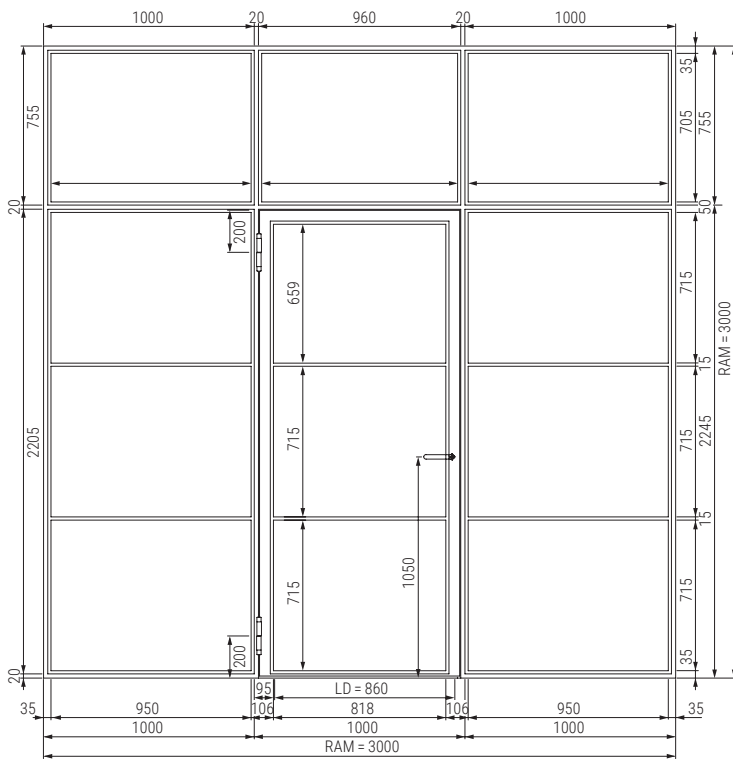

1-flügelige Stahl-Lofttür

2-flügelige Stahl-Lofttür

Vertikalschnitt
1-flügelige Stahl-Lofttür

Horizontalschnitt 1-flügelige Stahl-Lofttür

Horizontalschnitt 2-flügelige Stahl-Lofttür

Ausführungen / Größen

1-flügelige Lofttür LFT 01 Slim

Breite* 650 - 1500 mm

Höhe* 1900 - 3000 mm

2-flügelige Lofttür LFT 02 Slim

Breite* 1250 - 2500 mm

Höhe* 1900 - 3000 mm

* Rahmenaußenmaß RAM

1-flügelige Stahl-Lofttür mit Seitenteilen und Oberlicht

Vertikalschnitt
1-flügelige Stahl-Lofttür mit Oberlicht

Horizontalschnitt 1-flügelige Stahl-Lofttür mit Seitenteilen

Ausführungen / Größen

1-flügelige Lofttür LFT 01 Slim

Breite* 650 - 1500 mm

Höhe* 1900 - 3000 mm

Oberlicht LFGV-OL

Breite* 300 - 5000 mm

Höhe* 300 - 1000 mm

Seitenteil LFGV-ST

Breite* 300 - 1250 mm

Höhe* 1900 - 3000 mm

* Rahmenaußenmaß RAM

2-flügelige Stahl-Lofttür mit Seitenteilen und Oberlicht

Vertikalschnitt
2-flügelige Stahl-Lofttür mit Oberlicht

Horizontalschnitt 2-flügelige Stahl-Lofttür mit Seitenteilen