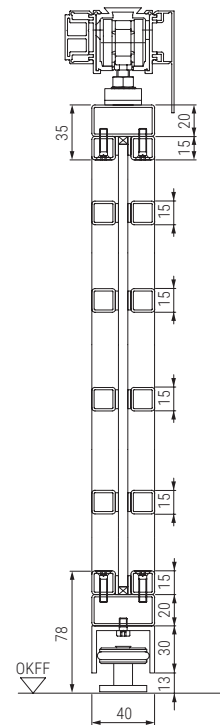

Seitenteil LFGV-ST

Breite* 300 - 1250 mm

Höhe* 1900 - 3000 mm

* Rahmenaußenmaß RAM

2-flügelige Stahl-Lofttür mit Seitenteilen und Oberlicht

Vertikalschnitt
2-flügelige Stahl-Lofttür mit Oberlicht

Horizontalschnitt 2-flügelige Stahl-Lofttür mit Seitenteilen

Breite* 300 - 1250 mm

Höhe* 1900 - 3000 mm

* Rahmenaußenmaß RAM

1-flügelige Stahl-Lofttür

Vertikalschnitt 1-flügelige Stahl-Lofttür

Horizontalschnitt 1-flügelige Stahl-Lofttür

Ausführungen / Größen

1-flügelige Lofttür LFST 01 Slim

Breite* 650 - 1500 mm

Höhe* 1900 - 3000 mm

* Rahmenaußenmaß RAM

2-flügelige Stahl-Lofttür

Vertikalschnitt
2-flügelige Stahl-Lofttür

Horizontalschnitt 2-flügelige Stahl-Lofttür

Ausführungen / Größen

2-flügelige Lofttür LFST 02 Slim

Breite* 1250 - 2500 mm

Höhe* 1900 - 3000 mm

* Rahmenaußenmaß RAM

2-flügelige Stahl-Lofttür mit Seitenteilen

Vertikalschnitt 2-flügelige Stahl-Lofttür mit Seitenteilen

Horizontalschnitt 2-flügelige Stahl-Lofttür mit Seitenteilen