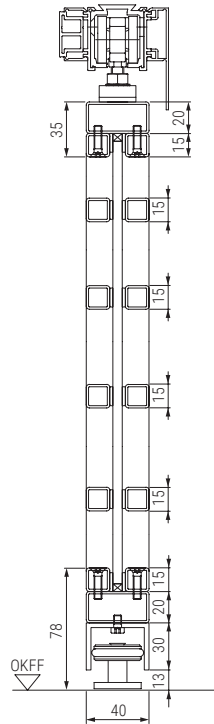

Seitenteil LFGV-ST

Breite* 300 - 1250 mm

Höhe* 1900 - 3000 mm

* Rahmenaußenmaß RAM

2-flügelige Stahl-Lofttür mit Seitenteilen und Oberlicht

Vertikalschnitt
2-flügelige Stahl-Lofttür mit Oberlicht

Horizontalschnitt 2-flügelige Stahl-Lofttür mit Seitenteilen

Türausführungen / Größen

2-flügelige Lofttür LFT 02 Slim

Breite* 1250 - 2500 mm

Höhe* 1900 - 3000 mm

Oberlicht LFVG-OL

Breite* 300 - 5000 mm

Höhe* 300 - 1000 mm

Seitenteil LFVG-ST

Breite* 300 - 1250 mm

Höhe* 1900 - 3000 mm

* Rahmenaußenmaß RAM

1-flügelige Stahl-Lofttür

Vertikalschnitt 1-flügelige Stahl-Lofttür

Horizontalschnitt 1-flügelige Stahl-Lofttür

Ausführungen / Größen

1-flügelige Lofttür LFST 01 Slim

Breite* 1250 - 2500 mm

Höhe* 1900 - 3000 mm

* Rahmenaußenmaß RAM

2-flügelige Stahl-Lofttür mit Seitenteilen

Vertikalschnitt 2-flügelige Stahl-Lofttür mit Seitenteilen

Horizontalschnitt 2-flügelige Stahl-Lofttür mit Seitenteilen