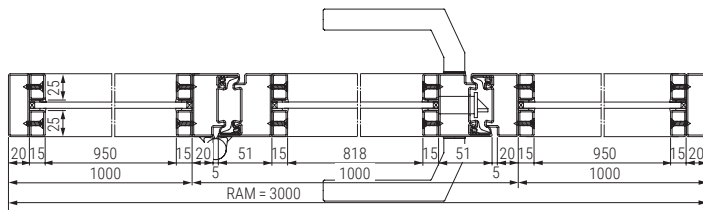

1-flügelige Stahl-Lofttür

2-flügelige Stahl-Lofttür

Vertikalschnitt
1-flügelige Stahl-Lofttür

Horizontalschnitt 1-flügelige Stahl-Lofttür

Horizontalschnitt 2-flügelige Stahl-Lofttür

Ausführungen / Größen

1-flügelige Lofttür LFT 01 Slim

Breite* 650 - 1500 mm

Höhe* 1900 - 3000 mm

2-flügelige Lofttür LFT 02 Slim

Breite* 1250 - 2500 mm

Höhe* 1900 - 3000 mm

* Rahmenaußenmaß RAM

1-flügelige Stahl-Lofttür mit Seitenteilen und Oberlicht

Vertikalschnitt
1-flügelige Stahl-Lofttür mit Oberlicht

Horizontalschnitt 1-flügelige Stahl-Lofttür mit Seitenteilen

Ausführungen / Größen

1-flügelige Lofttür LFT 01 Slim

Breite* 650 - 1500 mm

Höhe* 1900 - 3000 mm

Oberlicht LFGV-OL

Breite* 300 - 5000 mm

Höhe* 300 - 1000 mm

Seitenteil LFGV-ST

Breite* 300 - 1250 mm

Höhe* 1900 - 3000 mm

* Rahmenaußenmaß RAM

2-flügelige Stahl-Lofttür mit Seitenteilen und Oberlicht

Vertikalschnitt
2-flügelige Stahl-Lofttür mit Oberlicht

Horizontalschnitt 2-flügelige Stahl-Lofttür mit Seitenteilen