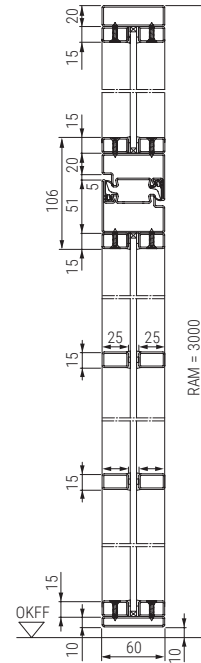

Breite* 650 - 1500 mm

Höhe* 1900 - 3000 mm

2-flügelige Lofttür LFT 02 Slim

Breite* 1250 - 2500 mm

Höhe* 1900 - 3000 mm

* Rahmenaußenmaß RAM

1-flügelige Stahl-Lofttür mit Seitenteilen und Oberlicht

Vertikalschnitt
1-flügelige Stahl-Lofttür mit Oberlicht

Horizontalschnitt 1-flügelige Stahl-Lofttür mit Seitenteilen

Ausführungen / Größen

1-flügelige Lofttür LFT 01 Slim

Breite* 650 - 1500 mm

Höhe* 1900 - 3000 mm

Oberlicht LFGV-OL

Breite* 300 - 5000 mm

Höhe* 300 - 1000 mm

Seitenteil LFGV-ST

Breite* 300 - 1250 mm

Höhe* 1900 - 3000 mm

* Rahmenaußenmaß RAM

2-flügelige Stahl-Lofttür mit Seitenteilen und Oberlicht

Vertikalschnitt
2-flügelige Stahl-Lofttür mit Oberlicht

Horizontalschnitt 2-flügelige Stahl-Lofttür mit Seitenteilen

Breite* 1250 - 2500 mm

Höhe* 1900 - 3000 mm

* Rahmenaußenmaß RAM

2-flügelige Stahl-Lofttür mit Seitenteilen

Vertikalschnitt 2-flügelige Stahl-Lofttür mit Seitenteilen

Horizontalschnitt 2-flügelige Stahl-Lofttür mit Seitenteilen