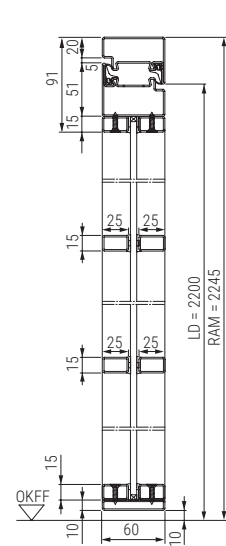

1-flügelige Stahl-Lofttür

2-flügelige Stahl-Lofttür

Vertikalschnitt
1-flügelige Stahl-Lofttür

Horizontalschnitt 1-flügelige Stahl-Lofttür

Horizontalschnitt 2-flügelige Stahl-Lofttür

Ausführungen / Größen

1-flügelige Lofttür LFT 01 Slim

Breite* 650 - 1500 mm

Höhe* 1900 - 3000 mm

2-flügelige Lofttür LFT 02 Slim

Breite* 1250 - 2500 mm

Höhe* 1900 - 3000 mm

* Rahmenaußenmaß RAM

1-flügelige Stahl-Lofttür mit Seitenteilen und Oberlicht

Vertikalschnitt
1-flügelige Stahl-Lofttür mit Oberlicht

Horizontalschnitt 1-flügelige Stahl-Lofttür mit Seitenteilen

Ausführungen / Größen

1-flügelige Lofttür LFT 01 Slim

Breite* 650 - 1500 mm

Höhe* 1900 - 3000 mm

Oberlicht LFGV-OL

Breite* 300 - 5000 mm

Höhe* 300 - 1000 mm

Seitenteil LFGV-ST

Breite* 300 - 1250 mm

Höhe* 1900 - 3000 mm

* Rahmenaußenmaß RAM

2-flügelige Stahl-Lofttür mit Seitenteilen und Oberlicht

Vertikalschnitt
2-flügelige Stahl-Lofttür mit Oberlicht

Horizontalschnitt 2-flügelige Stahl-Lofttür mit Seitenteilen