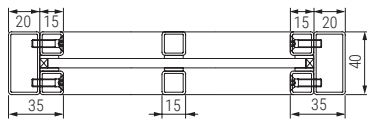

Türausführungen / Größen

2-flügelige Lofttür LFT 02 Slim

Breite* 1250 - 2500 mm

Höhe* 1900 - 3000 mm

Oberlicht LFVG-OL

Breite* 300 - 5000 mm

Höhe* 300 - 1000 mm

Seitenteil LFVG-ST

Breite* 300 - 1250 mm

Höhe* 1900 - 3000 mm

* Rahmenaußenmaß RAM

1-flügelige Stahl-Lofttür

Vertikalschnitt 1-flügelige Stahl-Lofttür

Horizontalschnitt 1-flügelige Stahl-Lofttür

Ausführungen / Größen

1-flügelige Lofttür LFST 01 Slim

Breite* 650 - 1500 mm

Höhe* 1900 - 3000 mm

* Rahmenaußenmaß RAM

2-flügelige Stahl-Lofttür

Vertikalschnitt
2-flügelige Stahl-Lofttür

Horizontalschnitt 2-flügelige Stahl-Lofttür

Ausführungen / Größen

2-flügelige Lofttür LFST 02 Slim

Breite* 1250 - 2500 mm

Höhe* 1900 - 3000 mm

* Rahmenaußenmaß RAM

2-flügelige Stahl-Lofttür mit Seitenteilen

Vertikalschnitt 2-flügelige Stahl-Lofttür mit Seitenteilen

Horizontalschnitt 2-flügelige Stahl-Lofttür mit Seitenteilen