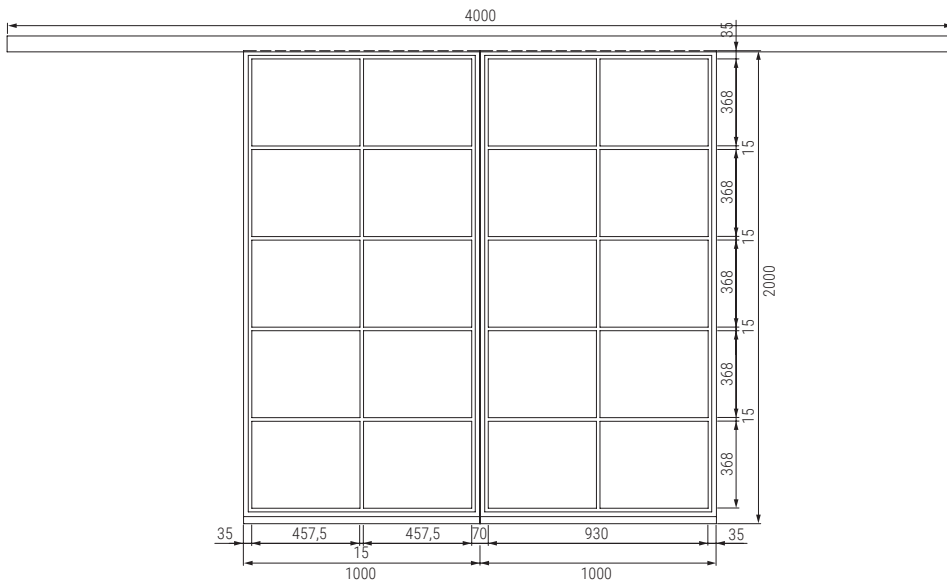

Breite* 300 - 1250 mm

Höhe* 1900 - 3000 mm

* Rahmenaußenmaß RAM

1-flügelige Stahl-Lofttür

Vertikalschnitt 1-flügelige Stahl-Lofttür

Horizontalschnitt 1-flügelige Stahl-Lofttür

Ausführungen / Größen

1-flügelige Lofttür LFST 01 Slim

Breite* 650 - 1500 mm

Höhe* 1900 - 3000 mm

* Rahmenaußenmaß RAM

2-flügelige Stahl-Lofttür

Vertikalschnitt
2-flügelige Stahl-Lofttür

Horizontalschnitt 2-flügelige Stahl-Lofttür

Ausführungen / Größen

2-flügelige Lofttür LFST 02 Slim

Breite* 1250 - 2500 mm

Höhe* 1900 - 3000 mm

* Rahmenaußenmaß RAM

2-flügelige Stahl-Lofttür mit Seitenteilen

Vertikalschnitt 2-flügelige Stahl-Lofttür mit Seitenteilen

Horizontalschnitt 2-flügelige Stahl-Lofttür mit Seitenteilen

Ausführungen / Größen

2-flügelige Lofttür LFST 01 Slim

Breite* 1250 - 2500 mm

Höhe* 1900 - 3000 mm

Seitenteil LFST V2

Breite* 300 - 1250 mm

Höhe* 1900 - 3000 mm

* Rahmenaußenmaß RAM