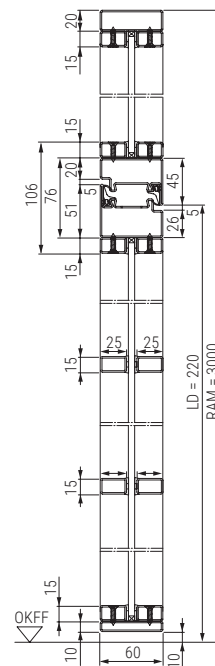

Horizontalschnitt 1-flügelige Stahl-Lofttür mit Seitenteilen

Ausführungen / Größen

1-flügelige Lofttür LFT 01 Slim

Breite* 650 - 1500 mm

Höhe* 1900 - 3000 mm

Oberlicht LFGV-OL

Breite* 300 - 5000 mm

Höhe* 300 - 1000 mm

Seitenteil LFGV-ST

Breite* 300 - 1250 mm

Höhe* 1900 - 3000 mm

* Rahmenaußenmaß RAM

2-flügelige Stahl-Lofttür mit Seitenteilen und Oberlicht

Vertikalschnitt
2-flügelige Stahl-Lofttür mit Oberlicht

Horizontalschnitt 2-flügelige Stahl-Lofttür mit Seitenteilen

Türausführungen / Größen

2-flügelige Lofttür LFT 02 Slim

Breite* 1250 - 2500 mm

Höhe* 1900 - 3000 mm

Oberlicht LFVG-OL

Breite* 300 - 5000 mm

Höhe* 300 - 1000 mm

Seitenteil LFVG-ST

Breite* 1250 - 2500 mm

Höhe* 1900 - 3000 mm

* Rahmenaußenmaß RAM

2-flügelige Stahl-Lofttür mit Seitenteilen

Vertikalschnitt 2-flügelige Stahl-Lofttür mit Seitenteilen

Horizontalschnitt 2-flügelige Stahl-Lofttür mit Seitenteilen