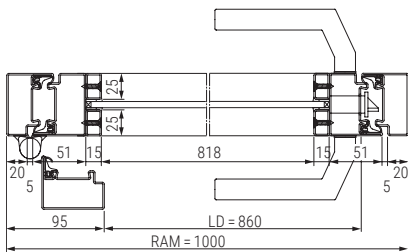

1-flügelige Stahl-Lofttür

2-flügelige Stahl-Lofttür

Vertikalschnitt
1-flügelige Stahl-Lofttür

Horizontalschnitt 1-flügelige Stahl-Lofttür

Horizontalschnitt 2-flügelige Stahl-Lofttür

Ausführungen / Größen

1-flügelige Lofttür LFT 01 Slim

Breite* 650 - 1500 mm

Höhe* 1900 - 3000 mm

2-flügelige Lofttür LFT 02 Slim

Breite* 1250 - 2500 mm

Höhe* 1900 - 3000 mm

* Rahmenaußenmaß RAM

1-flügelige Stahl-Lofttür mit Seitenteilen und Oberlicht

Vertikalschnitt
1-flügelige Stahl-Lofttür mit Oberlicht

Horizontalschnitt 1-flügelige Stahl-Lofttür mit Seitenteilen

Ausführungen / Größen

1-flügelige Lofttür LFT 01 Slim

Breite* 650 - 1500 mm

Höhe* 1900 - 3000 mm

Oberlicht LFGV-OL

Breite* 300 - 5000 mm

Höhe* 300 - 1000 mm

Seitenteil LFGV-ST

Breite* 300 - 1250 mm

Höhe* 1900 - 3000 mm

* Rahmenaußenmaß RAM

2-flügelige Stahl-Lofttür mit Seitenteilen und Oberlicht

Vertikalschnitt
2-flügelige Stahl-Lofttür mit Oberlicht

Horizontalschnitt 2-flügelige Stahl-Lofttür mit Seitenteilen