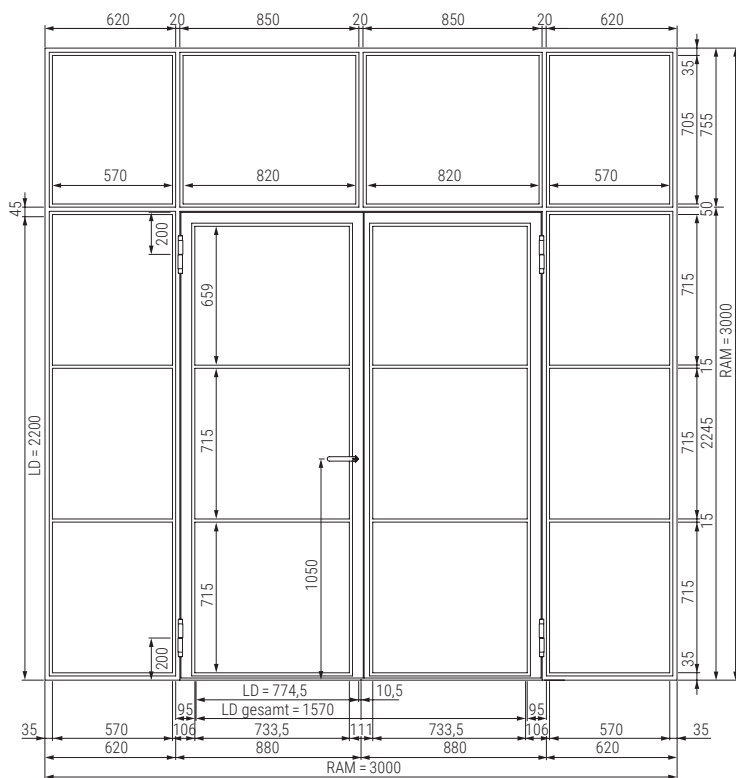

1-flügelige Stahl-Lofttür

2-flügelige Stahl-Lofttür

Vertikalschnitt
1-flügelige Stahl-Lofttür

Horizontalschnitt 1-flügelige Stahl-Lofttür

Horizontalschnitt 2-flügelige Stahl-Lofttür

Ausführungen / Größen

1-flügelige Lofttür LFT 01 Slim

Breite* 650 - 1500 mm

Höhe* 1900 - 3000 mm

2-flügelige Lofttür LFT 02 Slim

Breite* 1250 - 2500 mm

Höhe* 1900 - 3000 mm

* Rahmenaußenmaß RAM

1-flügelige Stahl-Lofttür mit Seitenteilen und Oberlicht

Vertikalschnitt
1-flügelige Stahl-Lofttür mit Oberlicht

Horizontalschnitt 1-flügelige Stahl-Lofttür mit Seitenteilen

Ausführungen / Größen

1-flügelige Lofttür LFT 01 Slim

Breite* 650 - 1500 mm

Höhe* 1900 - 3000 mm

Oberlicht LFGV-OL

Breite* 300 - 5000 mm

Höhe* 300 - 1000 mm

Seitenteil LFGV-ST

Breite* 300 - 1250 mm

Höhe* 1900 - 3000 mm

* Rahmenaußenmaß RAM

2-flügelige Stahl-Lofttür mit Seitenteilen und Oberlicht

Vertikalschnitt
2-flügelige Stahl-Lofttür mit Oberlicht

Horizontalschnitt 2-flügelige Stahl-Lofttür mit Seitenteilen