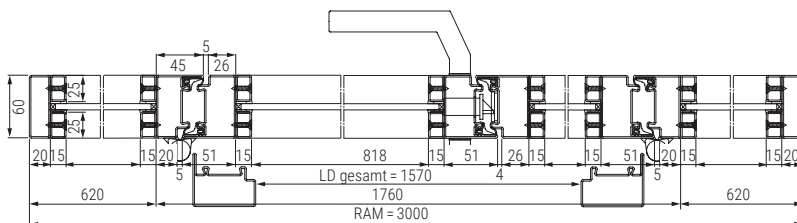

Horizontalschnitt 1-flügelige Stahl-Lofttür mit Seitenteilen

Ausführungen / Größen

1-flügelige Lofttür LFT 01 Slim

Breite* 650 - 1500 mm

Höhe* 1900 - 3000 mm

Oberlicht LFGV-OL

Breite* 300 - 5000 mm

Höhe* 300 - 1000 mm

Seitenteil LFGV-ST

Breite* 300 - 1250 mm

Höhe* 1900 - 3000 mm

* Rahmenaußenmaß RAM

2-flügelige Stahl-Lofttür mit Seitenteilen und Oberlicht

Vertikalschnitt
2-flügelige Stahl-Lofttür mit Oberlicht

Horizontalschnitt 2-flügelige Stahl-Lofttür mit Seitenteilen

Türausführungen / Größen

2-flügelige Lofttür LFT 02 Slim

Breite* 1250 - 2500 mm

Höhe* 1900 - 3000 mm

Oberlicht LFVG-OL

Breite* 300 - 5000 mm

Höhe* 300 - 1000 mm

Seitenteil LFVG-ST

Breite* 300 - 1250 mm

Höhe* 1900 - 3000 mm

* Rahmenaußenmaß RAM

1-flügelige Stahl-Lofttür

Vertikalschnitt 1-flügelige Stahl-Lofttür

Horizontalschnitt 1-flügelige Stahl-Lofttür

Ausführungen / Größen

1-flügelige Lofttür LFST 01 Slim