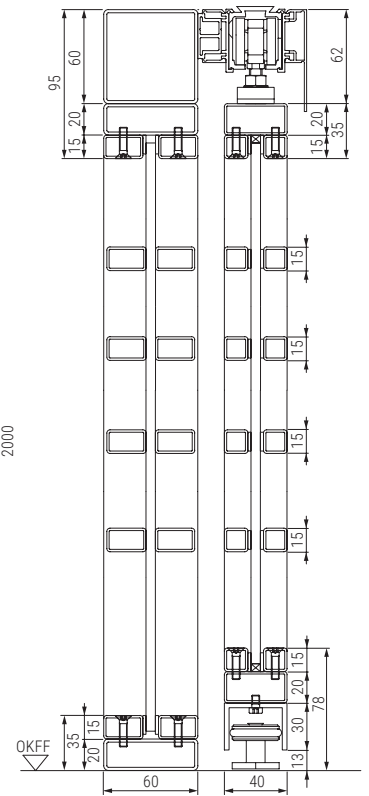

Breite* 300 - 1250 mm

Höhe* 1900 - 3000 mm

* Rahmenaußenmaß RAM

1-flügelige Stahl-Lofttür

Vertikalschnitt 1-flügelige Stahl-Lofttür

Horizontalschnitt 1-flügelige Stahl-Lofttür

Ausführungen / Größen

1-flügelige Lofttür LFST 01 Slim

Breite* 650 - 1500 mm

Höhe* 1900 - 3000 mm

* Rahmenaußenmaß RAM

2-flügelige Stahl-Lofttür

Vertikalschnitt
2-flügelige Stahl-Lofttür

Horizontalschnitt 2-flügelige Stahl-Lofttür

Ausführungen / Größen

2-flügelige Lofttür LFST 02 Slim

Breite* 1250 - 2500 mm

Höhe* 1900 - 3000 mm

* Rahmenaußenmaß RAM

2-flügelige Stahl-Lofttür mit Seitenteilen

Vertikalschnitt 2-flügelige Stahl-Lofttür mit Seitenteilen

Horizontalschnitt 2-flügelige Stahl-Lofttür mit Seitenteilen

Ausführungen / Größen

2-flügelige Lofttür LFST 01 Slim

Breite* 1250 - 2500 mm

Höhe* 1900 - 3000 mm

Seitenteil LFST V2

Breite* 300 - 1250 mm

Höhe* 1900 - 3000 mm

* Rahmenaußenmaß RAM