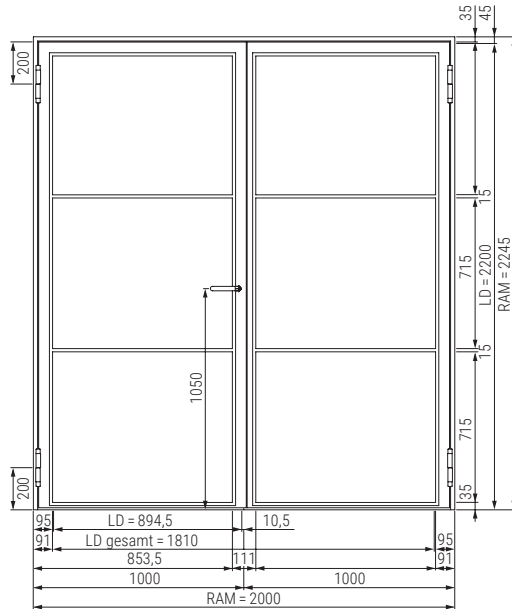

1-flügelige Stahl-Lofttür

2-flügelige Stahl-Lofttür

Vertikalschnitt
1-flügelige Stahl-Lofttür

Horizontalschnitt 1-flügelige Stahl-Lofttür

Horizontalschnitt 2-flügelige Stahl-Lofttür

Ausführungen / Größen

1-flügelige Lofttür LFT 01 Slim

Breite* 650 - 1500 mm

Höhe* 1900 - 3000 mm

2-flügelige Lofttür LFT 02 Slim

Breite* 1250 - 2500 mm

Höhe* 1900 - 3000 mm

* Rahmenaußenmaß RAM

1-flügelige Stahl-Lofttür mit Seitenteilen und Oberlicht

Vertikalschnitt
1-flügelige Stahl-Lofttür mit Oberlicht

Horizontalschnitt 1-flügelige Stahl-Lofttür mit Seitenteilen

Ausführungen / Größen

1-flügelige Lofttür LFT 01 Slim

Breite* 650 - 1500 mm

Höhe* 1900 - 3000 mm

Oberlicht LFGV-OL

Breite* 300 - 5000 mm

Höhe* 300 - 1000 mm

Seitenteil LFGV-ST

Breite* 300 - 1250 mm

Höhe* 1900 - 3000 mm

* Rahmenaußenmaß RAM

2-flügelige Stahl-Lofttür mit Seitenteilen und Oberlicht

Vertikalschnitt
2-flügelige Stahl-Lofttür mit Oberlicht

Horizontalschnitt 2-flügelige Stahl-Lofttür mit Seitenteilen