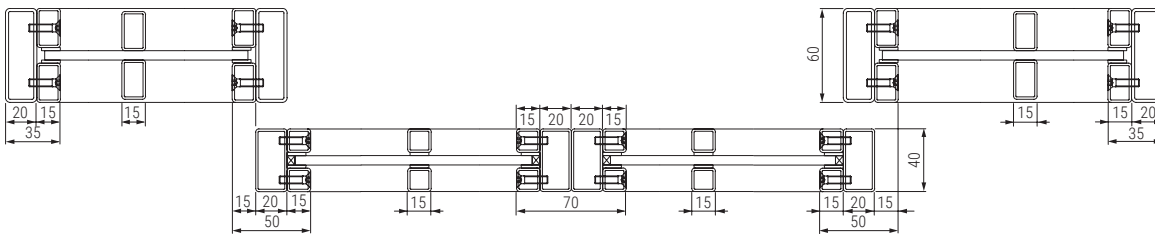

Breite* 650 - 1500 mm

Höhe* 1900 - 3000 mm

* Rahmenaußenmaß RAM

2-flügelige Stahl-Lofttür

Vertikalschnitt
2-flügelige Stahl-Lofttür

Horizontalschnitt 2-flügelige Stahl-Lofttür

Ausführungen / Größen

2-flügelige Lofttür LFST 02 Slim

Breite* 1250 - 2500 mm

Höhe* 1900 - 3000 mm

* Rahmenaußenmaß RAM

2-flügelige Stahl-Lofttür mit Seitenteilen

Vertikalschnitt 2-flügelige Stahl-Lofttür mit Seitenteilen

Horizontalschnitt 2-flügelige Stahl-Lofttür mit Seitenteilen

Ausführungen / Größen

2-flügelige Lofttür LFST 01 Slim

Breite* 1250 - 2500 mm

Höhe* 1900 - 3000 mm

Seitenteil LFST V2

Breite* 300 - 1250 mm

Höhe* 1900 - 3000 mm

* Rahmenaußenmaß RAM