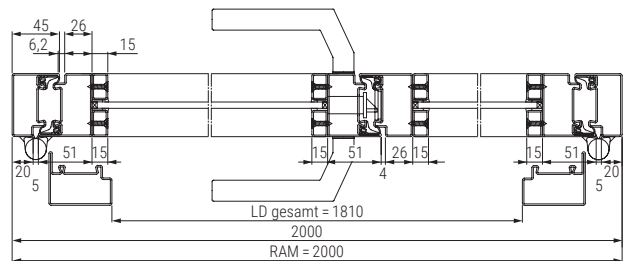

1-flügelige Stahl-Lofttür

2-flügelige Stahl-Lofttür

Vertikalschnitt
1-flügelige Stahl-Lofttür

Horizontalschnitt 1-flügelige Stahl-Lofttür

Horizontalschnitt 2-flügelige Stahl-Lofttür

Ausführungen / Größen

1-flügelige Lofttür LFT 01 Slim

Breite* 650 - 1500 mm

Höhe* 1900 - 3000 mm

2-flügelige Lofttür LFT 02 Slim

Breite* 1250 - 2500 mm

Höhe* 1900 - 3000 mm

* Rahmenaußenmaß RAM

1-flügelige Stahl-Lofttür mit Seitenteilen und Oberlicht

Vertikalschnitt
1-flügelige Stahl-Lofttür mit Oberlicht

Horizontalschnitt 1-flügelige Stahl-Lofttür mit Seitenteilen

Ausführungen / Größen

1-flügelige Lofttür LFT 01 Slim

Breite* 650 - 1500 mm

Höhe* 1900 - 3000 mm

Oberlicht LFGV-OL

Breite* 300 - 5000 mm

Höhe* 300 - 1000 mm

Seitenteil LFGV-ST

Breite* 300 - 1250 mm

Höhe* 1900 - 3000 mm

* Rahmenaußenmaß RAM

2-flügelige Stahl-Lofttür mit Seitenteilen und Oberlicht

Vertikalschnitt
2-flügelige Stahl-Lofttür mit Oberlicht

Horizontalschnitt 2-flügelige Stahl-Lofttür mit Seitenteilen