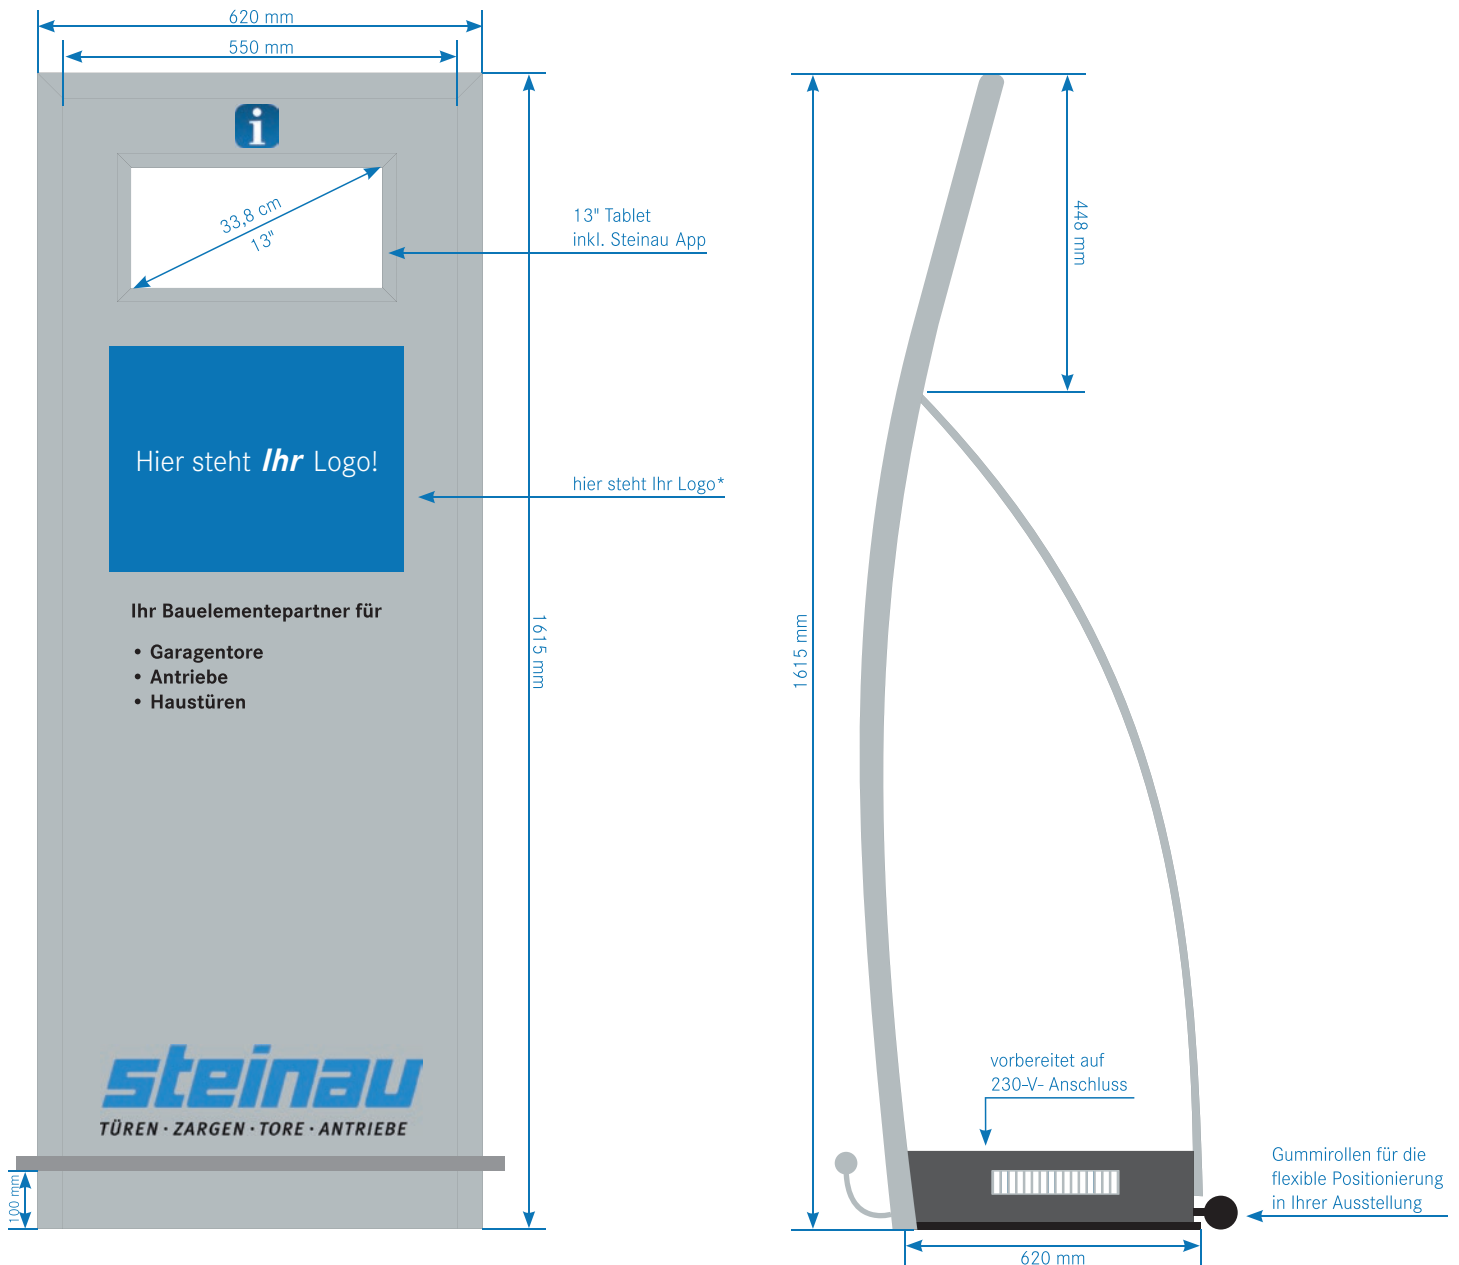

Wir öffnen Tür und Tor für Ihren Erfolg.

Der Steinau Info-Point

steinau
TÜREN · ZARGEN · TORE · ANTRIEBE

Steinau Info-Point

Multimedia in Ihrer Ausstellung

 Steinau. Die App.

Tablet-Version der Steinau App
für Ihre Ausstellung

Hier steht *Ihr* Logo!

Steinau Info-Point

Technische Daten

* Details zur Druckdatenlieferung Ihres Logos entnehmen Sie bitte dem Bestellformular auf der Rückseite.

Steinau Info-Point

Bestellformular

Lieferumfang:

- Info-Point aus Edelstahl
- ausgestattet mit 13-Zoll-Tablet (Android)
- Größe ca. 600 x 1.600 x 400 mm
- rollbar, inkl. 230-V-Stromanschluss (unten)
- mit Ihrem individuellen Firmenlogo

Beklebung:

- Druckformate: EPS/AI oder TIFF (mindestens 300 dpi Auflösung)
- Sollten Sie keine druckfähige Datei besitzen, übernehmen wir gern die Erstellung einer digitalisierten Datei (die Kosten in Höhe von 49,- € werden separat berechnet)
- Druckdatenlieferung an: support.vkf@steinau.com

Ansprechpartner: _____

Straße/Hausnr.: _____

PLZ/Ort: _____

Telefon: _____

E-Mail: _____

Ort, Datum

Stempel, Unterschrift

Bild	Bezeichnung	Preis (zzgl. MwSt.)	Bestellmenge
	Steinau Info-Point mit individueller Firmenbeklebung 600 x 1.600 x 400 mm (B x H x T), inklusive 13"-Tablet mit Steinau-App und 230-V-Stromanschluss, rollbar	899,- Euro (zzgl. 19% MwSt.)	_____