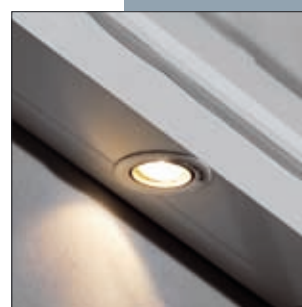

Auf Wunsch mit Halogen-Niedervolt-
Beleuchtungssystem, mit integriertem
Bewegungsmelder.

Einladende Architektur Dauerhafter Wetterschutz

Schlanke Aluminium-Profile
in freitragender Konstruktion
fügen sie sich harmonisch
in das Gesamtbild des
Hauseingangsbereichs.

Neben der serienmäßigen
Oberfläche in Weiß (RAL 9016)
erhalten Sie diese Alu-Vordächer
auf Wunsch auch in anderen
RAL-Farben.

Alle Vordächer werden individuell
nach Aufmaß gefertigt.
Sprechen Sie bitte mit Ihrem
Steinau-Fachhändler.