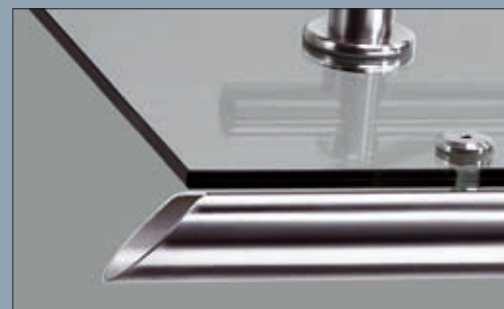

Edelstahl-Regenrinne auf Wunsch

Steinau