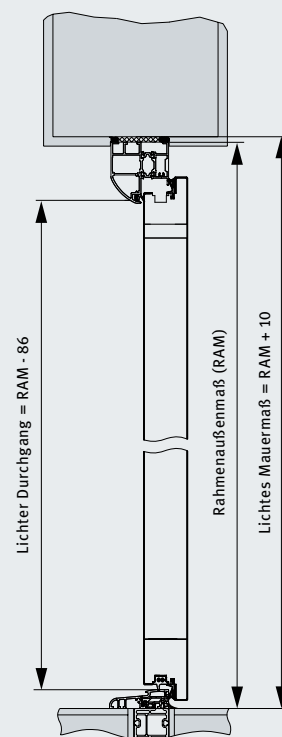

Türen Normgrößen

Rahmenaußenmaß (Bestellmaß)	Lichtes Mauermaß	Lichter Durchgang
1000 x 2100	1020 x 2110	872 x 2016
1100 x 2100	1120 x 2110	972 x 2016

Türen Sondergrößen

	Rahmenaußenmaß (Bestellmaß)
NTS 100, 200, 300, 400	875 - 1100 x 1990 - 2100
NTS 020, 030, 060, 700, 800, 900	875 - 1250 x 1990 - 2250
NTS 010, 040, 050	875 - 1250 x 1875 - 2250

Seitenteile Normgrößen

	Rahmenaußenmaß (Bestellmaß)
Glasfüllung: Mastercarré, Klarglas, Float sandgestrahlt NTS 010, 020, 030, 040, 050, 060, 700, 800, 900	400 x 2100
Paneelfüllung: NTS 100, 200, 300, 400	450 x 2100

Seitenteile Sondergrößen

	Rahmenaußenmaß (Bestellmaß)
Glasfüllung: NTS 010, 020, 030, 040, 050, 060, 700, 800, 900	400 - 500 x 2250

Oberlichter Sondergrößen

	Rahmenaußenmaß (Bestellmaß)
Glasfüllung: NTS 010, 020, 030, 040, 050, 060, 700, 800, 900	875 - 2250 x 400 - 500
Paneelfüllung: NTS 100, 200, 300, 400	875 - 2000 x 400 - 500

Horizontalschnitt Tür

Vertikalschnitt Tür

Horizontalschnitt Seitenteil

Alle Maße in mm