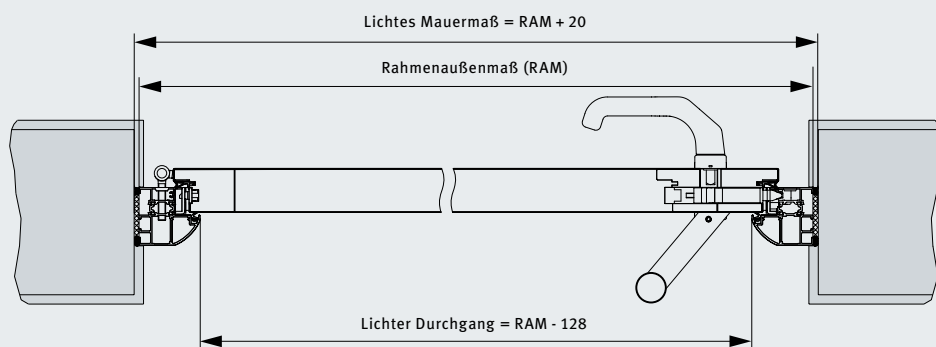

Türen Normgrößen

Rahmenaußenmaß (Bestellmaß)	Lichtes Mauermaß	Lichter Durchgang
1000 x 2100	1020 x 2110	872 x 2016
1100 x 2100	1120 x 2110	972 x 2016

Türen Sondergrößen

	Rahmenaußenmaß (Bestellmaß)
NTS 100, 200, 300, 400	875 - 1100 x 1990 - 2100
NTS 020, 030, 060, 700, 800, 900	875 - 1250 x 1990 - 2250
NTS 010, 040, 050	875 - 1250 x 1875 - 2250

Seitenteile Normgrößen

	Rahmenaußenmaß (Bestellmaß)
Glasfüllung: Mastercarré, Klarglas, Float sandgestrahlt NTS 010, 020, 030, 040, 050, 060, 700, 800, 900	400 x 2100
Paneelfüllung: NTS 100, 200, 300, 400	450 x 2100

Seitenteile Sondergrößen

	Rahmenaußenmaß (Bestellmaß)
Glasfüllung: NTS 010, 020, 030, 040, 050, 060, 700, 800, 900	400 - 500 x 2250

Oberlichter Sondergrößen

	Rahmenaußenmaß (Bestellmaß)
Glasfüllung: NTS 010, 020, 030, 040, 050, 060, 700, 800, 900	875 - 2250 x 400 - 500
Paneelfüllung: NTS 100, 200, 300, 400	875 - 2000 x 400 - 500

Horizontalschnitt Tür

Vertikalschnitt Tür

Horizontalschnitt Seitenteil

Alle Maße in mm