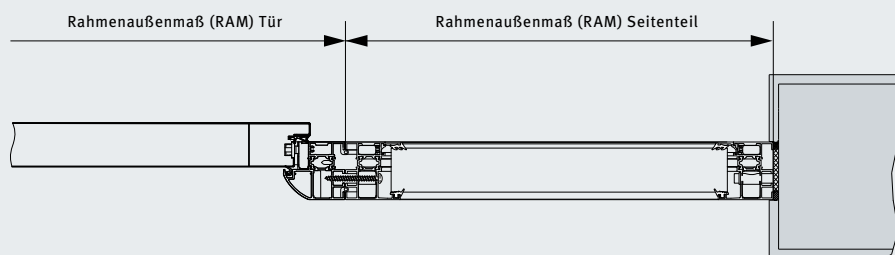

Seitenteile Normgrößen

	Rahmenaußenmaß (Bestellmaß)
Glasfüllung: Mastercarré, Klarglas, Float sandgestrahlt NTS 010, 020, 030, 040, 050, 060, 700, 800, 900	400 x 2100
Paneelfüllung: NTS 100, 200, 300, 400	450 x 2100

Seitenteile Sondergrößen

	Rahmenaußenmaß (Bestellmaß)
Glasfüllung: NTS 010, 020, 030, 040, 050, 060, 700, 800, 900	400 - 500 x 2250

Oberlichter Sondergrößen

	Rahmenaußenmaß (Bestellmaß)
Glasfüllung: NTS 010, 020, 030, 040, 050, 060, 700, 800, 900	875 - 2250 x 400 - 500
Paneelfüllung: NTS 100, 200, 300, 400	875 - 2000 x 400 - 500

Horizontalschnitt Tür

Vertikalschnitt Tür

Horizontalschnitt Seitenteil

Alle Maße in mm